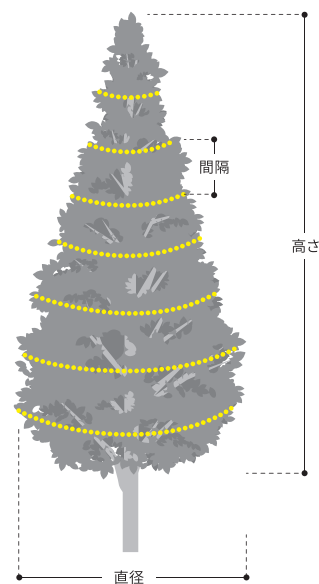

木の外周に巻き付けることで、樹木全体を輝かせます。
巻き付けピッチによりLED球の密度が調整できます。

■ セットの基本構成

電源パーツ

AC-ACアダプタ
PAD-60VA-A

制御パーツ

コントローラーNH
SJ-NH601C

LEDストリング

LEDストリング10m
SJ-E05-10□□

■ 必要なストリングの長さ(目安)・部品数

高さ	直径	間隔(cm)	巻き数(回)	長さ合計(m)	LED数	PAD-60VA-A(¥9,900)	SJ-NH601C(¥5,300)	SJ-E05-10□□(¥9,300)	標準販売価格 合計
3.0m	1.5m	20	15	40	384	1	1	4	¥52,400
		10	30	78	768	1	1	8	¥89,600
4.0m	2.0m	20	20	70	672	1	1	7	¥80,300
		10	40	137	1344	2	2	14	¥160,600
5.0m	2.5m	20	25	109	1056	1	1	11	¥117,500
		10	50	213	2112	2	2	22	¥235,000
6.0m	3.0m	20	30	156	1536	2	2	16	¥179,200
		10	60	306	2976	3	3	31	¥333,900